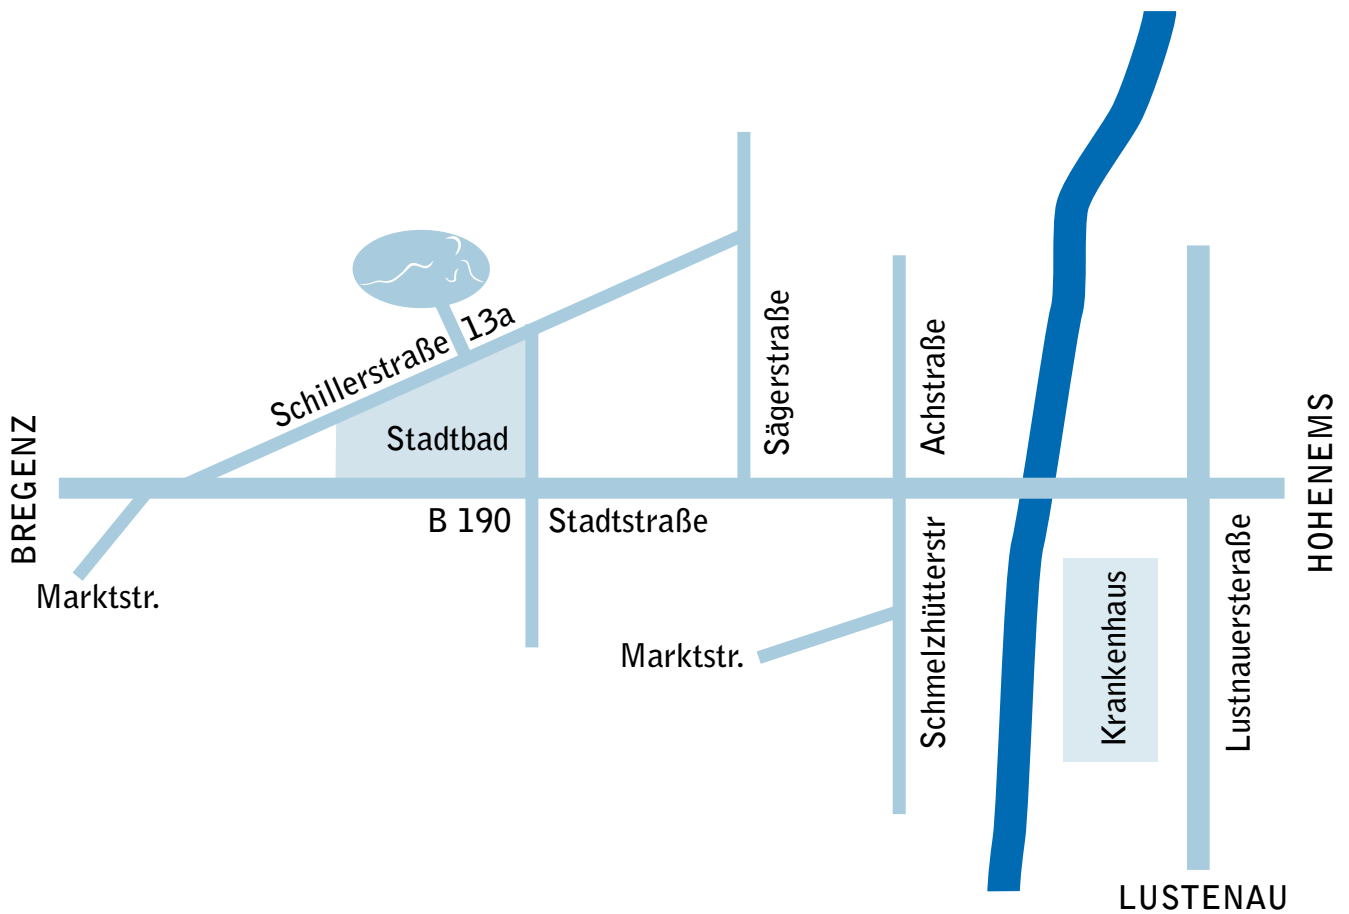

PLASTISCHE CHIRURGIE VORARLBERG

ANFAHRT

DR. MED. UNIV. LUDWIG HEFEL

FACHARZT FÜR PLASTISCHE, ÄSTHETISCHE UND REKONSTRUKTIVE CHIRURGIE

SCHILLERSTRASSE 13A • 6850 DORNBIRN • AUSTRIA • TEL. +43 5572 53131 • PRAXIS@DR-HEFEL.AT